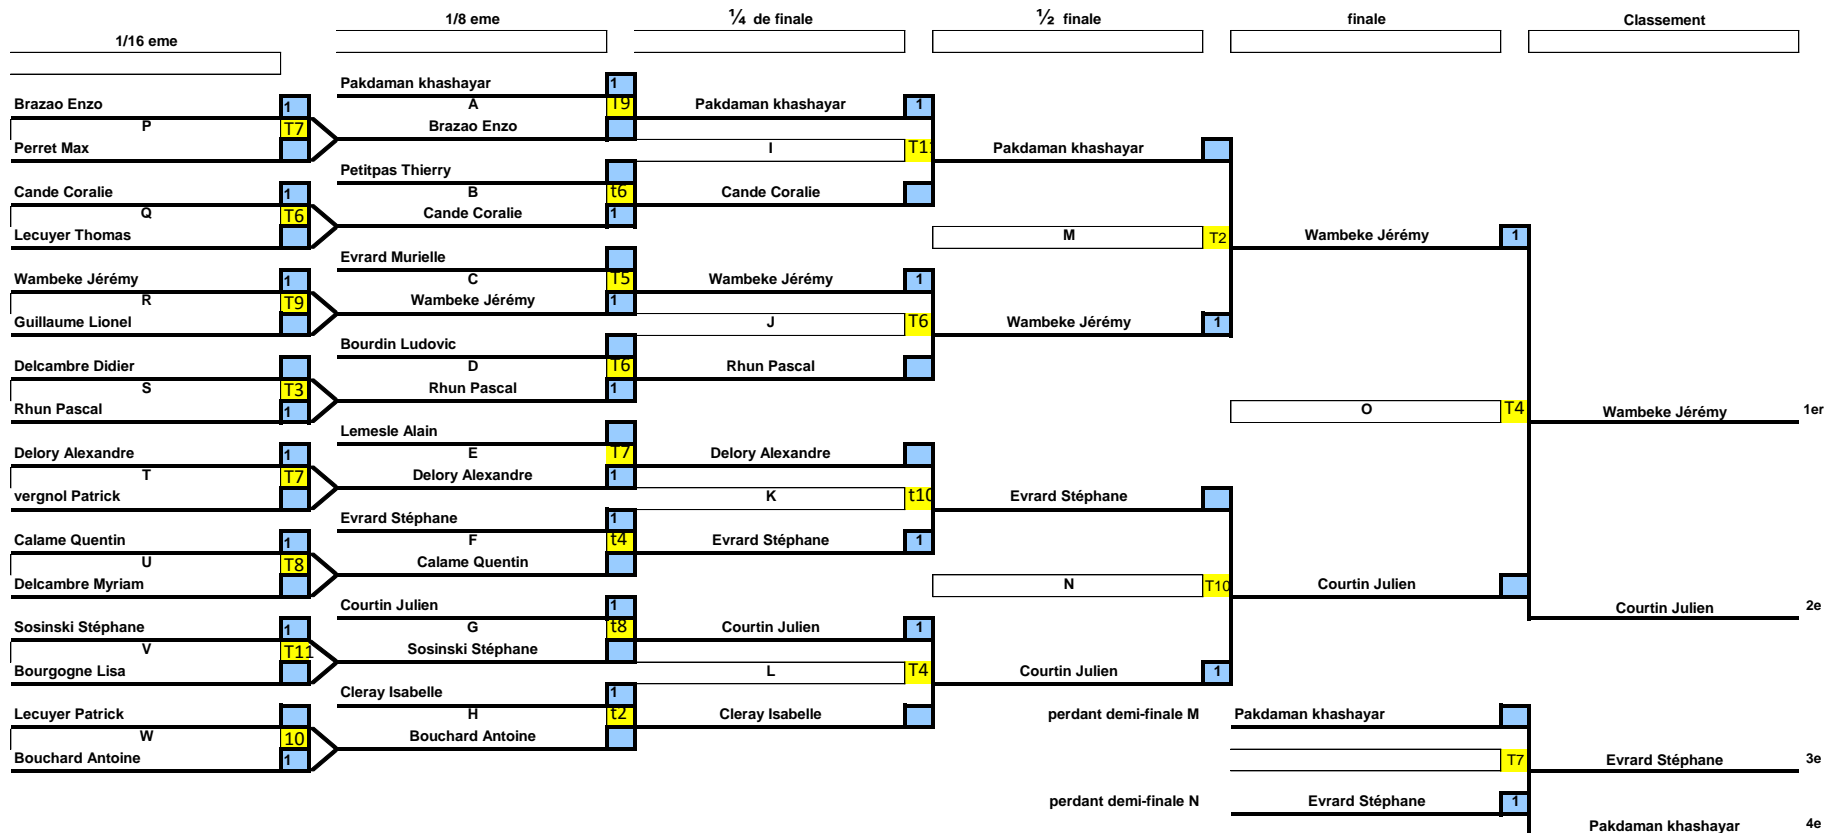

Tableau A

perdant 1/4 de finale I Cande Coralie

perdant 1/4 de finale J Rhun Pascal

perdant 1/4 de finale K Delory Alexandre

perdant 1/4 de finale L Cleray Isabelle